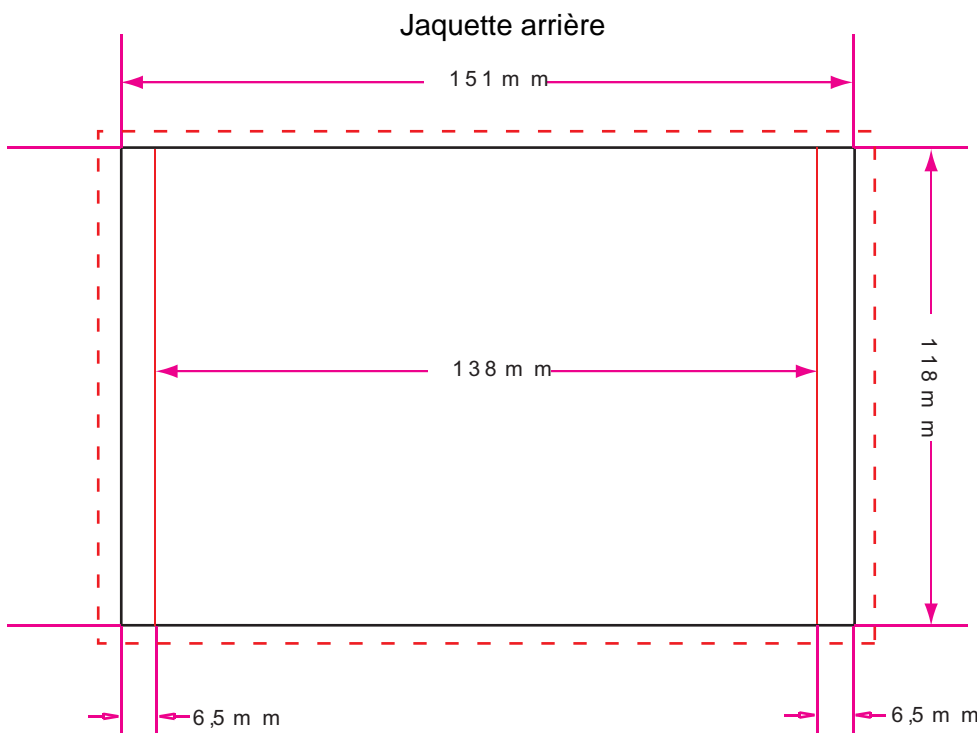

Tenez compte du cadre rouge pour votre document avec ses 3 mm de débord

Pour plus de précision veuillez nous fournir les 4 pages séparément.

PLAN DE MONTAGE

LIVRET 4 p.

p. 4	p. 1
p. 2	p. 3

Pages externes 1 & 4

Pages internes 2 & 3

Pour une jaquette Recto Verso
veuillez ne prendre que 2 pages

Tenez compte du cadre rouge pour votre document avec ses 3 mm de débord