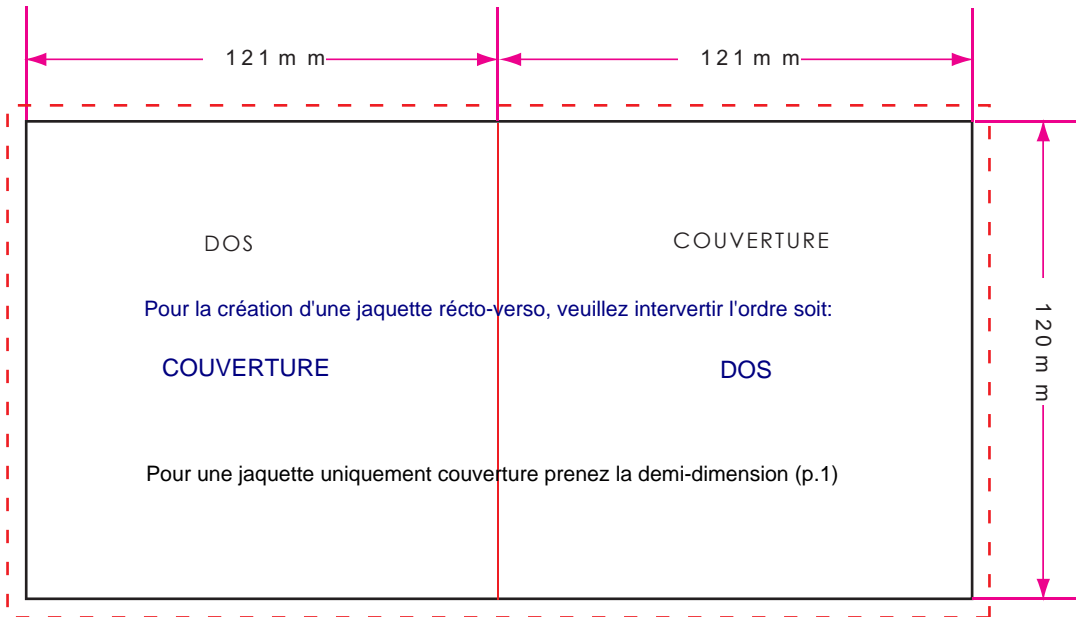

FICHIERS

Format : .jpg
Mode : CMJN
Résolution Images : Résolution: 300 dpi

Cher lecteur,

Ce document contient les informations nécessaires pour une bonne préparation de vos fichiers suivant leur destination. Nous vous rappelons que pour des raisons de temps nous ne traitons que des fichiers **prêts à l'emploi (sans correction préalable)**. En effet, toute livraison de pièce ou de fichier non conforme aurait pour conséquence des frais supplémentaires de corrections, des retards sur la fabrication et les délais de livraison.

Tenez compte du cadre rouge pour votre document avec ses 3 mm de débord

Pour plus de précision veuillez nous fournir les 4 pages séparément.

PLAN DE MONTAGE

LIVRET 4 p.

p. 4	p. 1
p. 2	p. 3

Pages externes 1 & 4

Pages internes 2 & 3

Pour une jaquette Recto Verso
veuillez ne prendre que 2 pages

Tenez compte du cadre rouge pour votre document avec ses 3 mm de débord